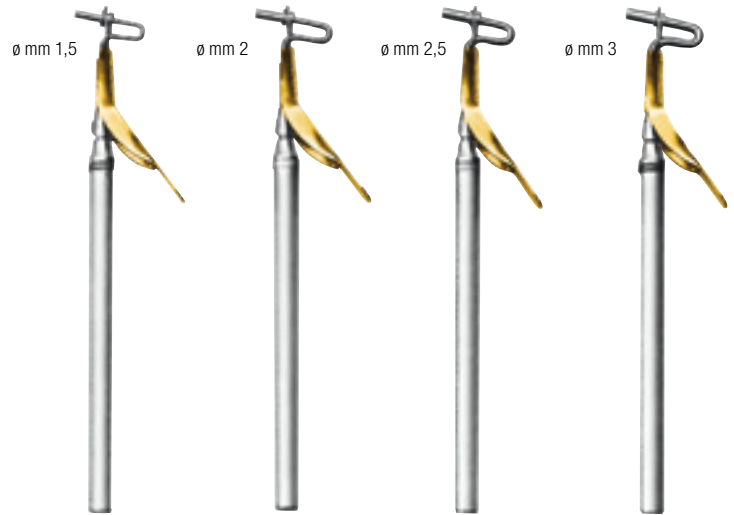

AMALGAM CARRIERS

SPINGI AMALGAMA

4862/1 (mm 200)

Medium/Small
Medio/Piccolo

4862/2 (mm 200)

Medium/Large
Medio/Grande

4862/3 (mm 200)

Medium/Jumbo
Medio/Enorme

4861/1 (mm 155)

Small
Piccolo

4861/2 (mm 155)

Medium
Medio

4861/3 (mm 155)

Large
Grande

4861/4 (mm 155)

Jumbo
Enorme

4858/3

Tip spare part
Puntale
ricambio

4856 (mm 170)
ø mm 2,50

Curved 15°
Curvo 15°

4857 (mm 165)
ø mm 2,50

Curved 45°
Curvo 45°

4858 (mm 155)
ø mm 2,50

Curved 90°
Curvo 90°

4865 (mm 130)
Straight
Retta

4866 (mm 130)
Curved
Curva

4880 (mm 130)
Curved
Curva

4864 (mm 145)
Curved 15°
Curvo 15°

4869 (mm 140)
Curved 45°
Curvo 45°

4863 (mm 125)
Curved 90°
Curvo 90°

ø 30 mm

ø 30 mm