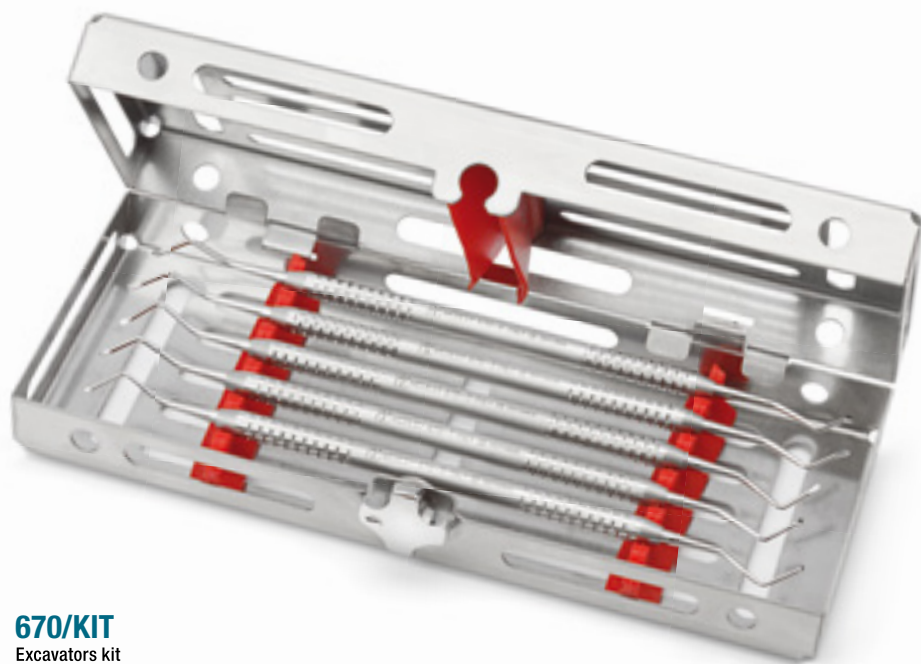

670/1
(1:1 scale / scala 1:1)

670/0
670/0.HL8

670/1
670/1.HL8

670/2
670/2.HL8

670/3
670/3.HL8

670/4
670/4.HL8

671/1

671/2

670/KIT

Excavators kit
Kit escavatori

Content / Contenuto:

670/0 – 670/1 – 670/2 – 670/3 – 670/4

On request available with 8mm hollow handle, ask for 670/KIT.HL8
Su richiesta è disponibile con manico vuoto da 8 mm, chiedi il 670/KIT.HL8

“ MEDESYS IN SPOT

Excavators included in the line 670, all sizes, are also available with blue titanium coated tip, just add **Ti to the standard code to order the item in the titanium finish.**

*Escavatori della serie 670 sono disponibili in tutte le misure con la punta anodizzata al Titanio blu, aggiungere **Ti** dopo il codice.*

(Es. 670/1 > 670/1-Ti) ”