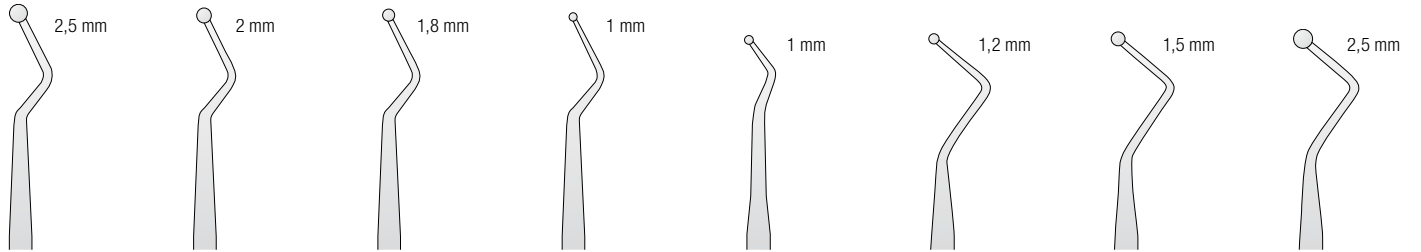

671/125-126 125/126	671/127-128 127/128	671/129-130 129-130	671/133-134 133-134	671/153-154 153-154	672/3 NYU E1	672/4 NYU E2	672/5 NYU E3