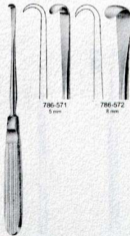

Raspatories

786-560 3 mm
786-561 6 mm
17 cm

786-562 6 mm
Trital
14 cm

786-563
Kung
15.5 cm

786-564
Wilger
14 cm

786-565
Wilger
16 cm

786-566 6 mm
15.5 cm

786-567 6 mm
786-568 8 mm

786-569
Obergesser
17 cm

786-571
5 mm

786-572
8 mm

786-573
Tosser
22 cm

6 mm
Bone Curette