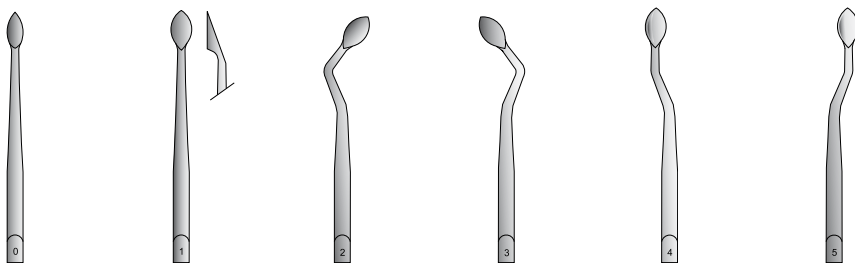

SCOLLAPERIOSTEI

880

Willinger
mm 155

881

Willinger
mm 155

4,5 mm

876/22

Seldin
mm 190

10 mm

876/23

Seldin
mm 195

3,2 mm

874/P1

Hopkins
mm 175

4 mm

874/P2

Hopkins
mm 175

2,8 mm

875/12 S

Bennett
mm 175

SYNDESMOTOMES

SINDESMOTOMI

1651/0 1651/1 1651/2 1651/3 1651/4 1651/5

1651/6 1651/7 1651/8 1651/9 1651/11

1651/OTT (mm 115)

Octagonal handle
Manico ottagonale

1651/MN (mm 115)

Flat handle
Manico piatto

1651/VS

Syndesmotome tips holder, aluminium
Porta punte sindesmotomo, alluminio

1651/SET

Contains:
1651/MN
1651/VS
11 tips
978 Gammatrix tray UN