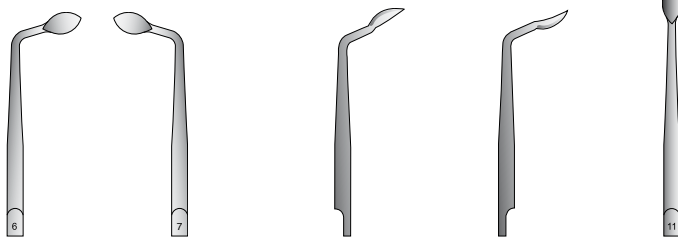

SCOLLAPERIOSTEI

880

Willinger
mm 155

881

Willinger
mm 155

4,5 mm

876/22

Seldin
mm 190

10 mm

876/23

Seldin
mm 195

3,2 mm

874/P1

Hopkins
mm 175

4 mm

874/P2

Hopkins
mm 175

2,8 mm

875/12 S

Bennett
mm 175

SYNDESMOTOMES

SINDESMOTOMI

1651/0 1651/1 1651/2 1651/3 1651/4 1651/5

1651/6 1651/7 1651/8 1651/9 1651/11

1651/OTT (mm 115)

Octagonal handle
Manico ottagonale

1651/MN (mm 115)

Flat handle
Manico piatto

1651/VS

Syndesmotome tips holder, aluminium
Porta punte sindesmotomo, alluminio

1651/SET

Contains:
1651/MN
1651/VS
11 tips
978 Gammatrix tray UN